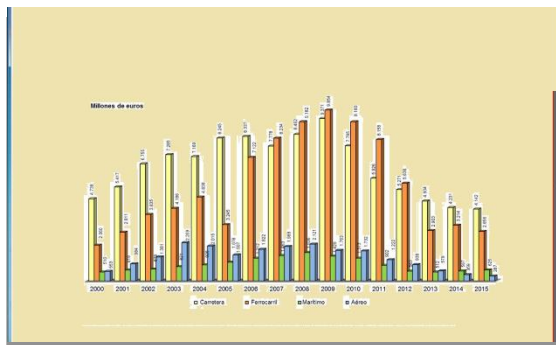

Estudios y Consultas

- Publicaciones, Recomendaciones, Cooperación (autoridades, asociaciones, universidades)